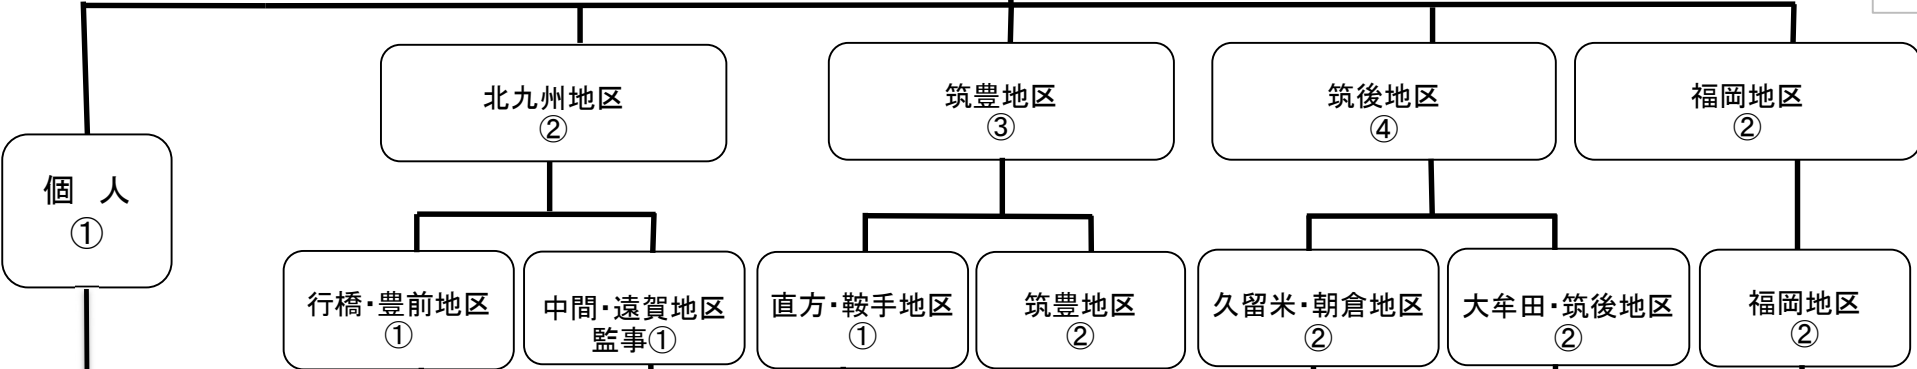

公益社団法人 福岡県手をつなぐ育成会

理事会 (12名)

下記○囲み数は、選出理事・監事数

28団体 17個人会員 合計45会員

17会員

朝重 妙子	鶴田 律子	中村 文代	高山 浩	佐藤 しおり	川勝 麗子	加藤 純子	加来 満代	井上 さちよ
	山方 喜子	溝口 冬子	宮村 和秀	宮下 律子	的野 和夫	濱田 民子	野村 武子	西山 みどり

2団体

行橋市手をつなぐ育成会 (団体)	地域活動支援センター山びこ (団体)
------------------	--------------------